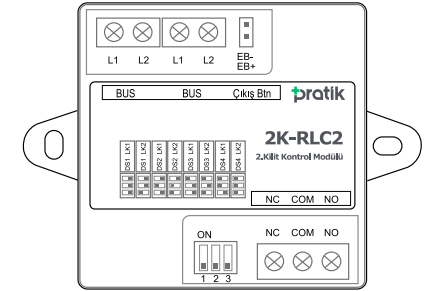

5. Özellikler

Güç Kaynağı:	DC18-28V;
Güç Tüketimi:	Bekleme 10mA / Çalışma 25mA
Kilit Açık Kalma Süresi:	1 ~ 99s (Varsayılan 1s);
Kablolama:	2 kablo (kutupsuz)
Çalışma Sıcaklığı:	-10°C~+40°C;
Boyut:	45 (Y) × 65 (G) × 16 (D) mm

pratik
PLUS

2K-RLC2

2. Kilit Kontrol Modülü

Kullanım Kılavuzu

GARANTİ BELGESİ

GARANTİ ŞARTLARI

2K-RLC2 2. Kilit Kontrol Modülü

Lütfen Ürünü Kullanmadan Önce Bu Kılavuzu Okuyunuz Ve Saklayınız.

Bu kılavuzun tasarım ve teknik özellikleri kullanıcıya haber vermeksizin değiştirilebilir.
Tüm hakları saklıdır.