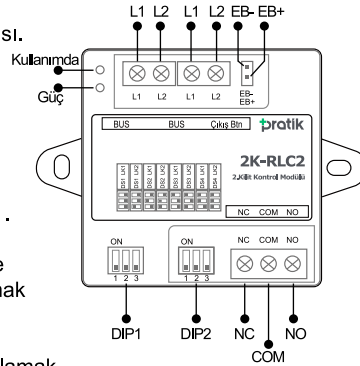

1. 2K-RLC2 Hakkında

Tanım:

2K-RLC2, 2 kablolu diafon sisteminde birden fazla kapı kilidini veya ışıkları kontrol etmek için tasarlanmış ilave bir aksesuar cihazdır.

Aşağıdaki özelliklere sahiptir:

- Ekipman yalnızca röle düğümleri sağlar, kilitler için güç kaynağı sağlamaz;
- İki çalışma modu vardır: kilit kontrol modu ve ışık kontrol modu;
- Kapı kilitlerini veya ışıkları açmaya izin verir;
- Yüksek güç tüketimli kilitleri destekler;
- Kilit ve ışık açık kalma süreleri yapılandırılabilir;
- Çıkış kontrol butonunu destekler; kilit kontrol modundayken, kilidi kontrol etmek için çıkış kontrol butonu; ışık kontrol modundayken, ışığı kontrol etmek için çıkış kontrol butonu.

1. Bölümler

L1, L2: Veriyolu (BUS) hattına bağlayın, kutupsuz bağlantı.

EB-, EB +: Çıkış butonu bağlantısı.

GÜÇ: Çalışma göstergesi, enerji geldiğinde ışık yanar.

KULLANIMDA: Kilit açma / Işık göstergesi, kilidi veya ışığı açtığımızda yanar .

DIP1: Video direnç eşleşmesini ve kilit açık kalma sürelerini ayarlamak için kullanılır.

DIP2: 2K-RLC2'nin adresini ayarlamak için kullanılır

NC: COM' a normalde kapalı kontak

COM: kilit açma / ışık rölesinin ortak kontağı

NO: COM' a normalde açık kontak

3. DIP2 Ayar Tanımı

Paneldeki DIP2 anahtarı 2K-RLC2' nin adresini ayarlamak için kullanılır. Daha ayrıntılı bilgi için aşağıdaki şemaya bakınız;

DIP2 ayarları hakkında:

DIP Switch	Switch	Tanım
	OFF,OFF,OFF	1 inci zil paneli & 1 inci kilit
	ON,OFF,OFF	1 inci zil paneli & 2 nci kilit
	OFF,ON,OFF	2 nci zil paneli & 1 inci kilit
	ON,ON,OFF	2 nci zil paneli & 2 nci kilit
	OFF,OFF,ON	3 üncü zil paneli & 1 inci kilit
	ON,OFF,ON	3 üncü zil paneli & 2 nci kilit
	OFF,ON,ON	4 üncü zil paneli & 1 inci kilit
	ON,ON,ON	4 üncü zil paneli & 2 nci kilit